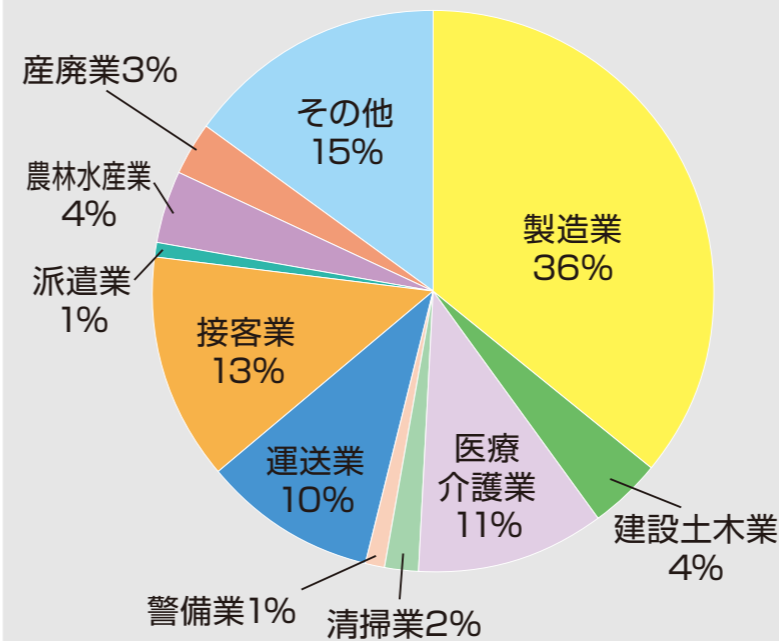

協力企業数の現状は?

2020年5月15日現在、認定協力企業は141社になりました。