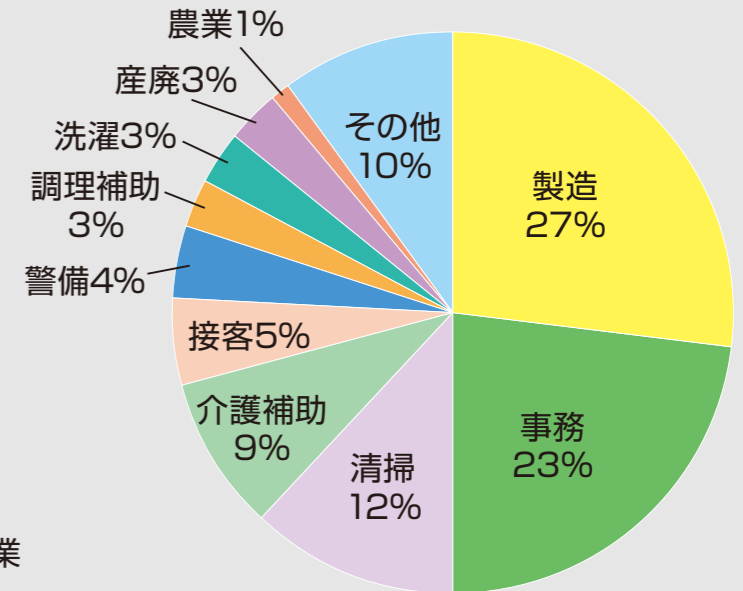

これまでに協力企業にどのくらいの方が就職したの?

3年間で68名の方が協力企業に就職しています。

採用した企業様の声

●事例①…製造業

これまで、面接の段階で不採用にしていた「コミュニケーションがうまくできない方」を就労体験を経て採用したが、仕事は黙々とこなすうえに余計なおしゃべりもしないため作業がはかどった。これまで一年半、欠勤もなく真面目に勤務しているため現在では正社員として雇用中。人手不足の解消になった。

●事例②…介護業

脳梗塞の後遺症で少し足が不自由であった方が、リハビリ後社会復帰の際に採用。1日4時間・週3日の契約で清掃業務に従事して頂いたが、勤務態度が真面目で施設利用者さんからの評判も良かったため、働きながら初任者研修の資格を取得して頂いた。介護業界はどこも人手不足が課題であるが、良い人に入ってもらえて感謝している。